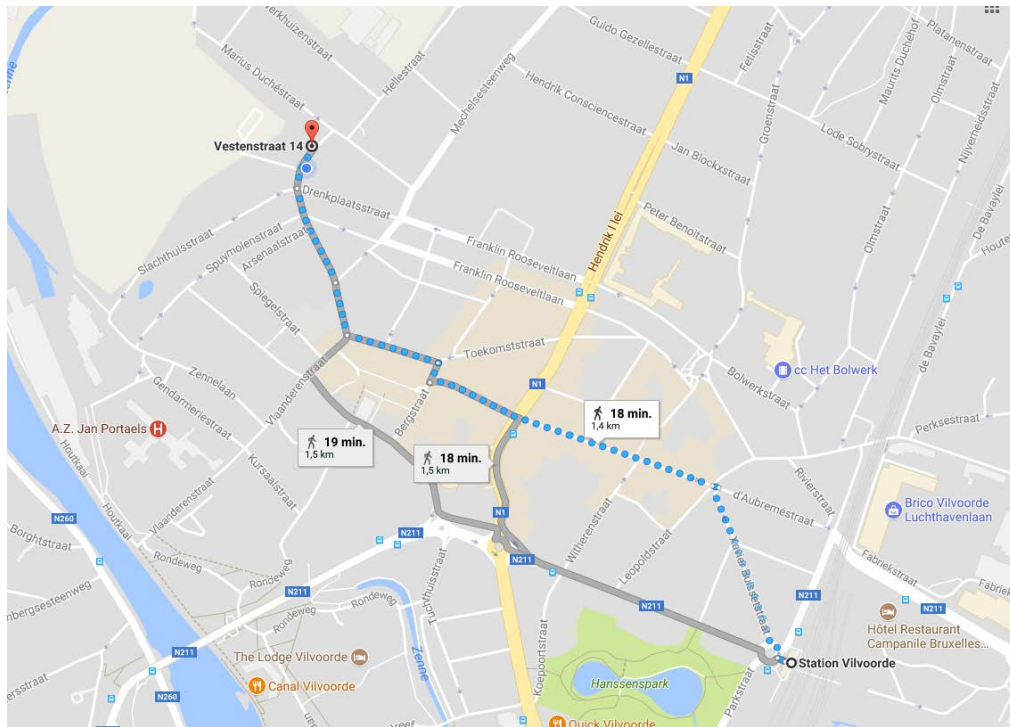

De trein:

Vanuit Mechelen en Brussel Op-en afstapplaats : Vilvoorde station

Kortste weg naar school vanaf het station van Vilvoorde:

Xavier Buissestraat • Leuvensestraat • Nolet de Brauwerestraat • Mechelsestraat • Kolvenierstraat • Vestenstraat

De lijn Vanuit Mechelen:

Lijn 280 en lijn 282: Op-en afstapplaats: JB Nowélei

Lijn 683: Op-en afstapplaats: Vilvoorde station

Vanuit Grimbergen:

Lijn 224, lijn 261, lijn 621, lijn 820 en lijn 821: Op-en afstapplaats: Vilvoorde kerk

Vanuit Houtem Lijn 287: Op-en afstapplaats: Vilvoorde kliniek Lijn 683: Op-en afstapplaats: Vilvoorde station

Andere verbindingen:

Steenokkerzeel-Vilvoorde: Lijn 223 of lijn 225

Kortenberg via Melsbroek naar Vilvoorde: lijn 225

Londerzeel via Verbrande Brug naar Vilvoorde: Lijn 261

MIVB (stadsbus Brussel) Vanuit Brussel (bus 58) Op-en afstapplaats: Heldenplein